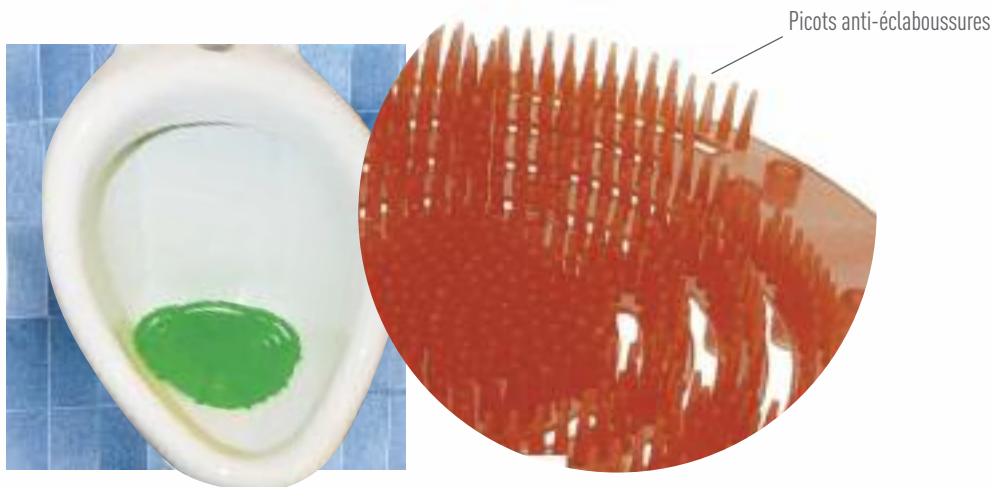

F5573

Parfum
Melon-Concombre
(Vert Clair)