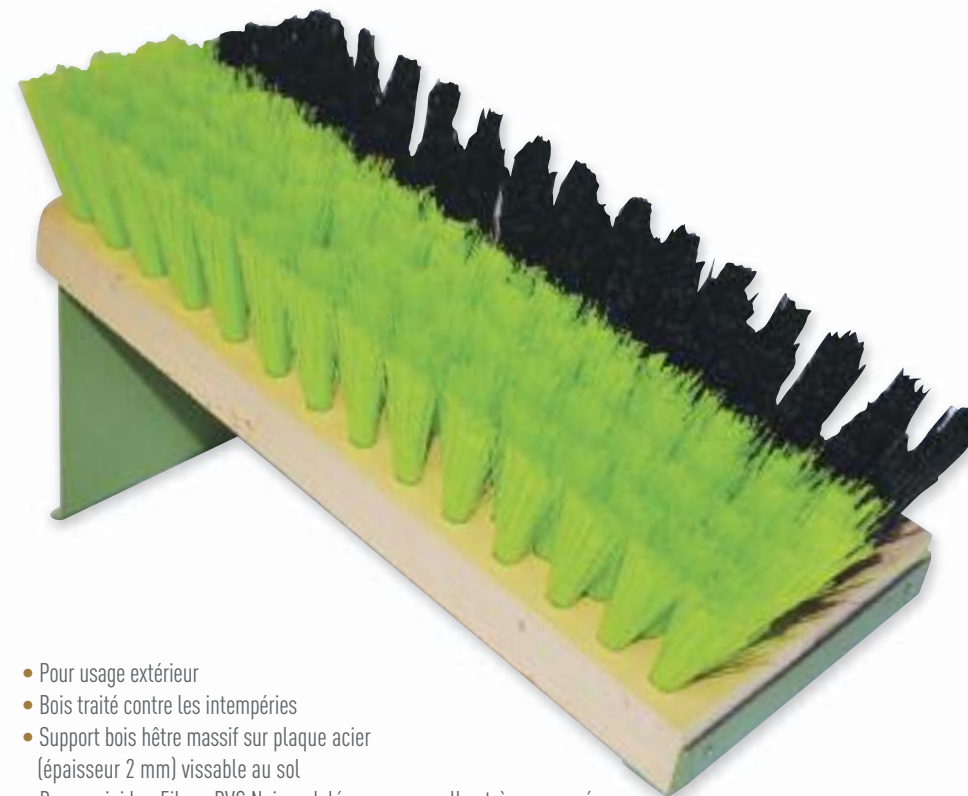

• Fibres naturelles de Chiendent

23 cm

G2015

LAVE-PONT PVC TRIMEX

POUR SOLS DIFFICILES

- Fibres PVC Trimex
- Sortie fibres : 45 mm

• Accepte tous les types de détergents

23 cm

G2016

Franck, opérateur sur machine

Nathan, dernier embauché de l'E.A. GCAT

BROSSE À LAVER NYLON

BROSSE POLYVALENTE

- Fibres nylon / Sortie fibres : 25 mm
- Longueur monture 180 mm

• S'utilise à sec ou avec tout type de détergent

G4004

DÉCROTTOIR POLISSOIR

POUR SEMELLES DE CHAUSSURES ET BOTTES

- Pour usage extérieur
- Bois traité contre les intempéries
- Support bois hêtre massif sur plaque acier (épaisseur 2 mm) vissable au sol
- Brosse rigide : Fibres PVC Noir ondulées pour semelles très encrassées
- Brosse souple : Fibres PVC Trimex vert pour semelles peu sales
- Arrête renforcée acier peint
- Longueur 32 cm / Largeur : 15 cm / Sortie fibres : 50 mm
- Pour chaussures de chantier, de sport, etc...
- Se nettoie au jet d'eau ou au nettoyeur haute pression