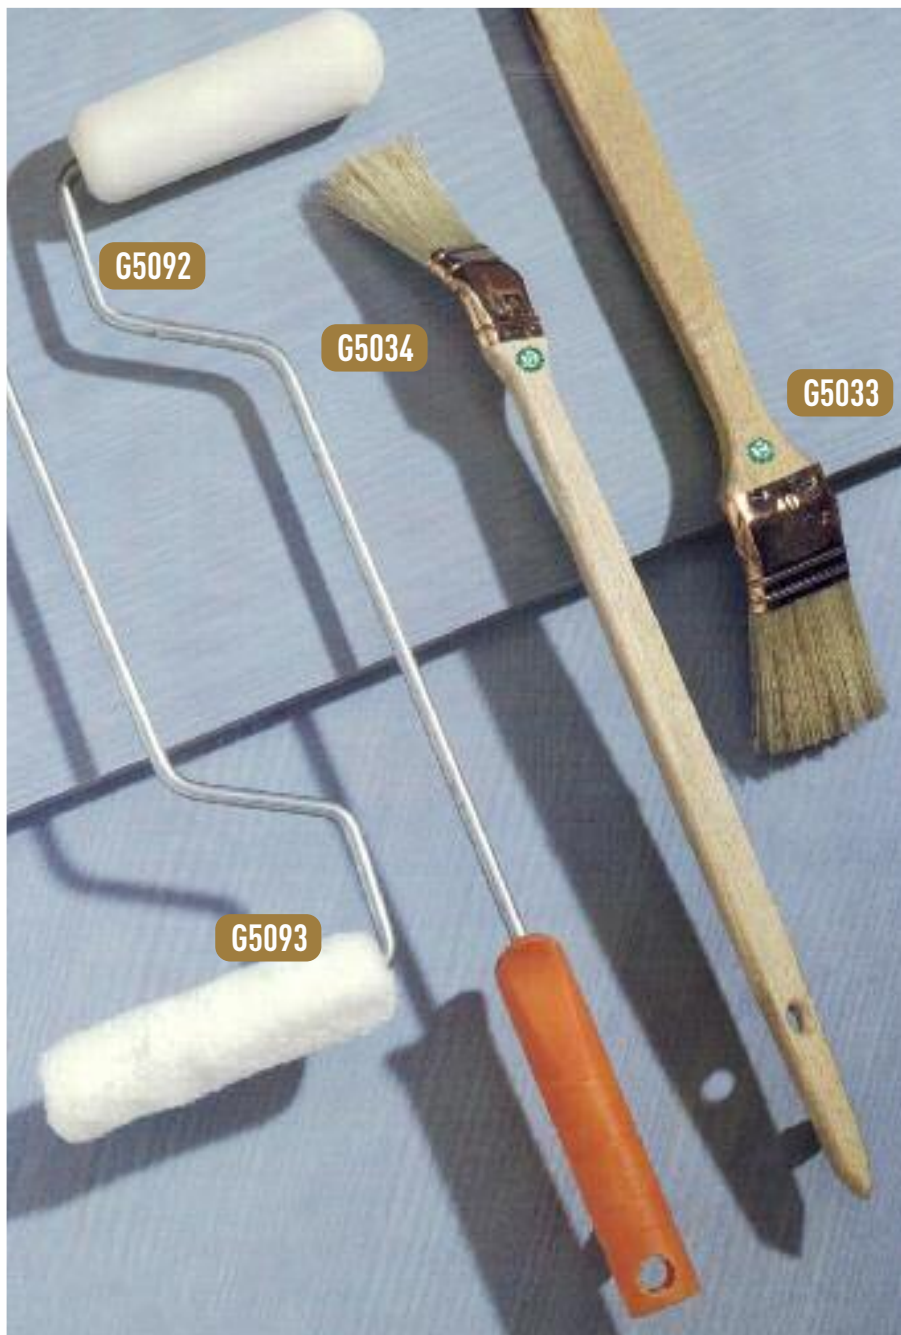

PINCEAU PLAT À LAQUER - SOIE

POUR UNE FINITION PARFAITE

• Largeur 20 mm G5041	• Largeur 30 mm G5042	• Largeur 40 mm G5043
• Largeur 50 mm G5044	• Largeur 60 mm G5045	• Largeur 80 mm G5046

PINCEAU À RECHAMPIR - SOIE

LE PINCEAU DE PRÉCISION

• Diamètre 15 mm G5060	• Diamètre 21 mm G5061	• Diamètre 25 mm G5062
• Diamètre 27 mm G5063	• Diamètre 29 mm G5064	

PINCEAU COUDÉ RADIATEUR

POUR LES ENDROITS
DIFFICILES D'ACCÈS

- Longueur : 40 cm
- Virolle : cuivre