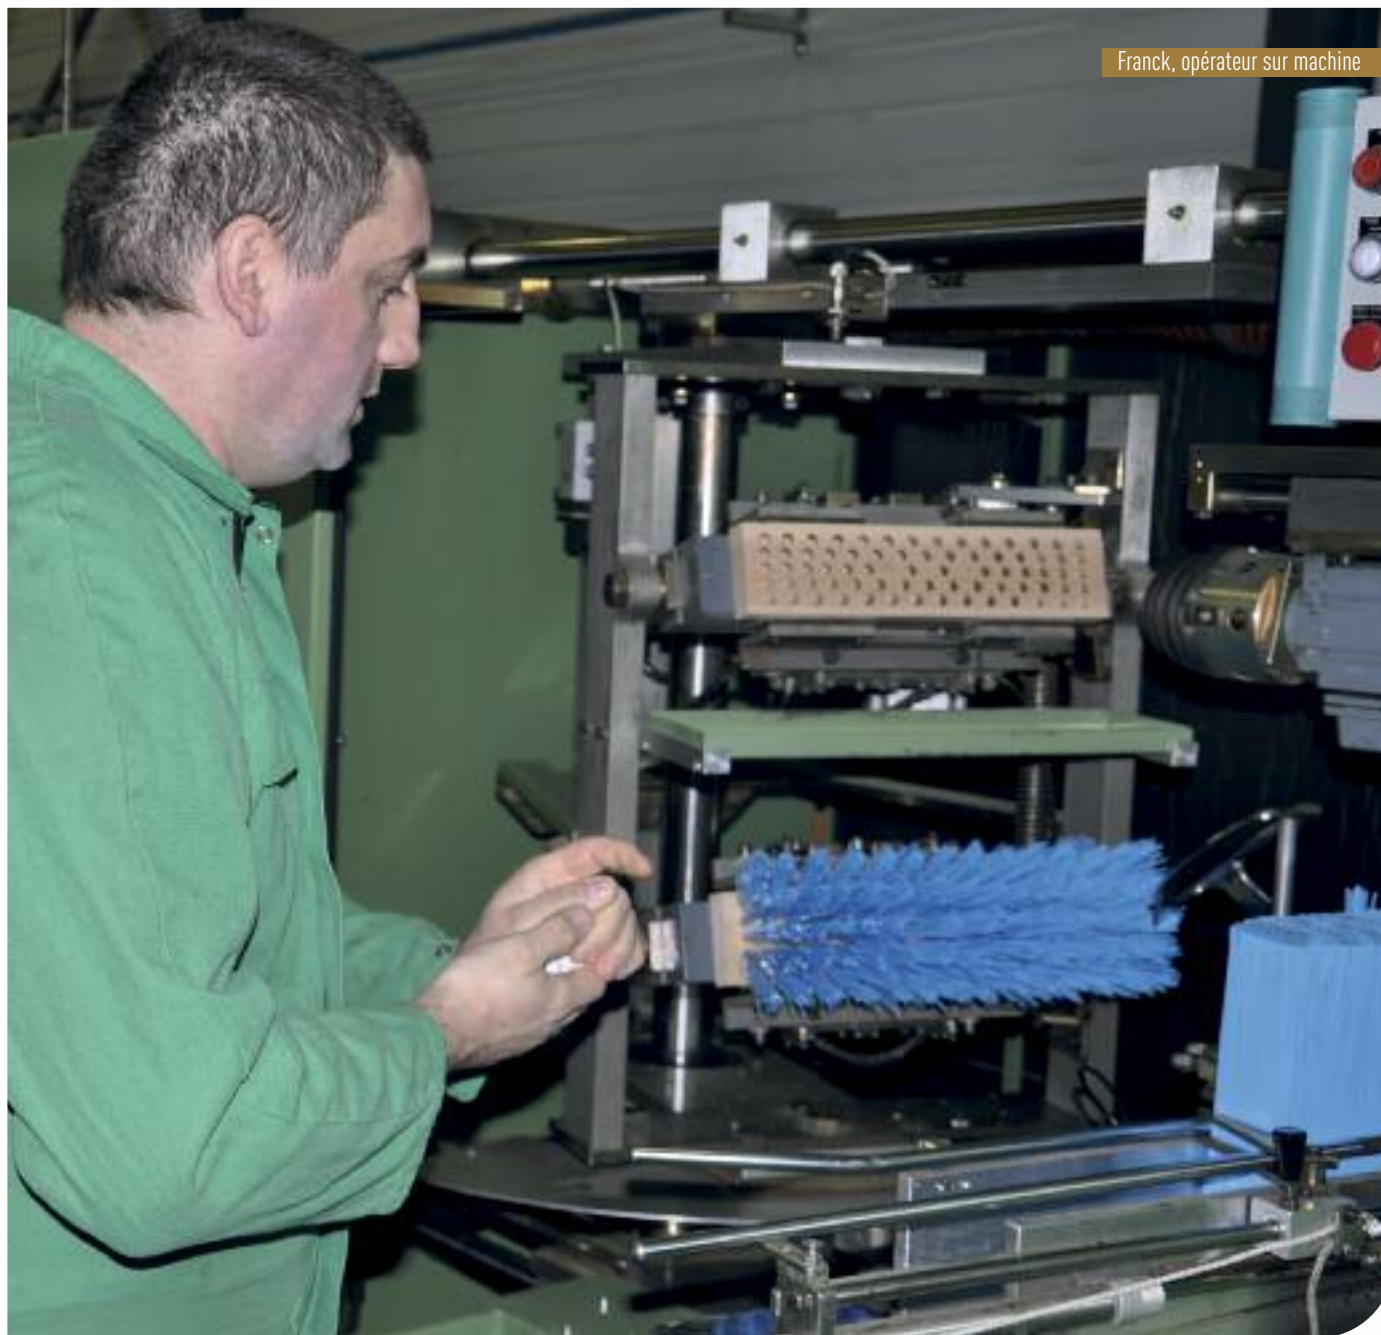

G2016

Franck, opérateur sur machine

Nathan, dernier embauché de l'E.A. GCAT

BROSSE À LAVER NYLON

BROSSE POLYVALENTE

- Fibres nylon / Sortie fibres : 25 mm
- Longueur monture 180 mm

• S'utilise à sec ou avec tout type de détergent