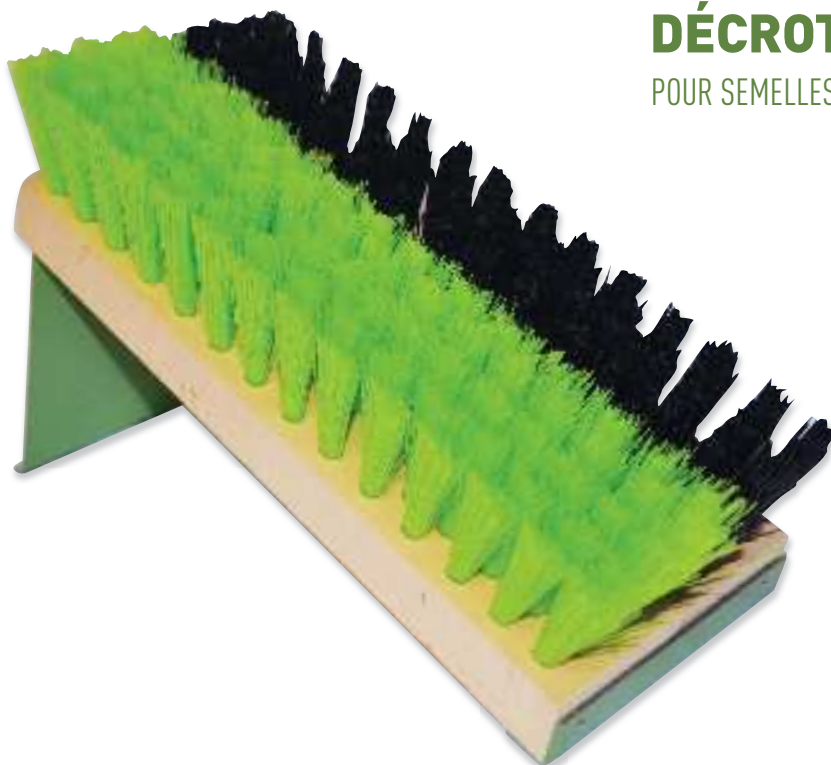

DÉCROTTOIR POLISSOIR

POUR SEMELLES DE CHAUSSURES ET BOTTES