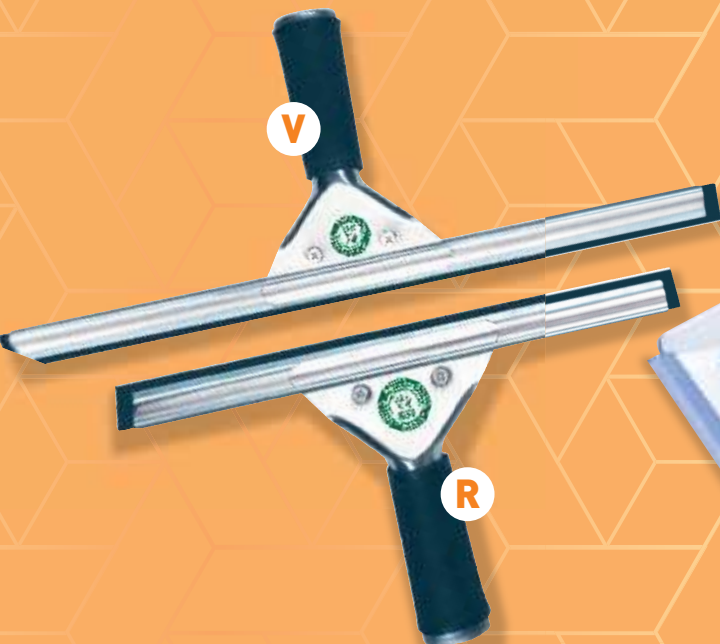

BROSSES ET BALAYETTES

G03 2 RÉFÉRENCES AU CHOIX

- **C** BALAYETTE CRIN LONG MANCHE
- **D** BALAYETTE CRIN MANCHE COURT
- **E** BALAI ECOFIL FLEURÉ 29 CM
- **I** BALAYETTE COCO LONG MANCHE
- **J** BROSSE À LAVER FIBRES NYLON
- **K** 2 BROSSES ONGLES FIBRES NYLON
- **S** PELLE RAMASSE POUSSIÈRE + BALAYETTE ERGONOMIQUE BI-MATIÈRE
- **R** RACLETTE VITRE 25 cm
- **V** RACLETTE VITRE 35 cm
- **M** MOUILLEUR VITRE 35 cm
- **H** RECHANGE POUR MOUILLEUR VITRE