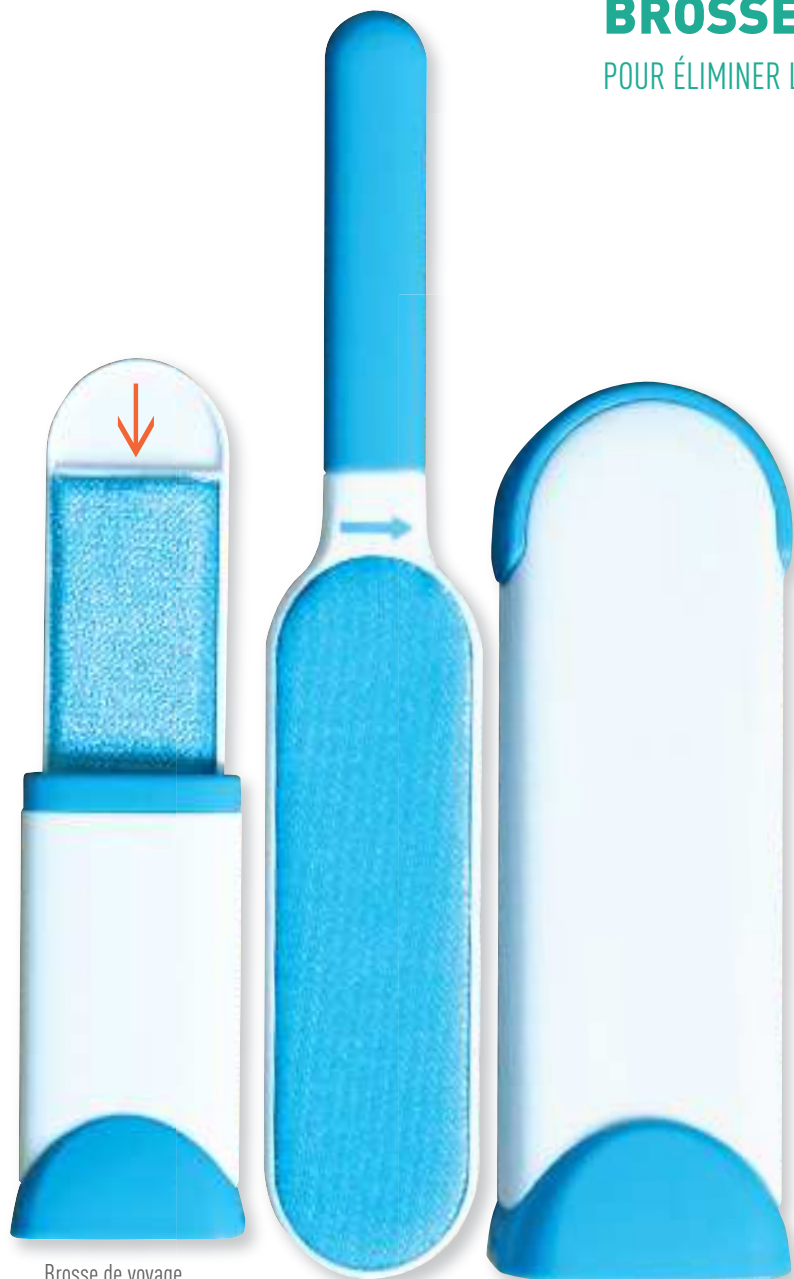

NOUVEAU

BROSSE ACTIVE ANTI-POILS

POUR ÉLIMINER LES POILS D'ANIMAUX ET PELUCHES EN UN TOUR DE MAINS

NETTOYAGE
FACILE ET
ÉCOLOGIQUE

- 2 faces actives = double efficacité
- Idéal sur canapés et fauteuils en tissu, vêtements, tapis, linge de maison, oreillers, sièges de voiture en tissu, etc...

Brosse de voyage rétractable